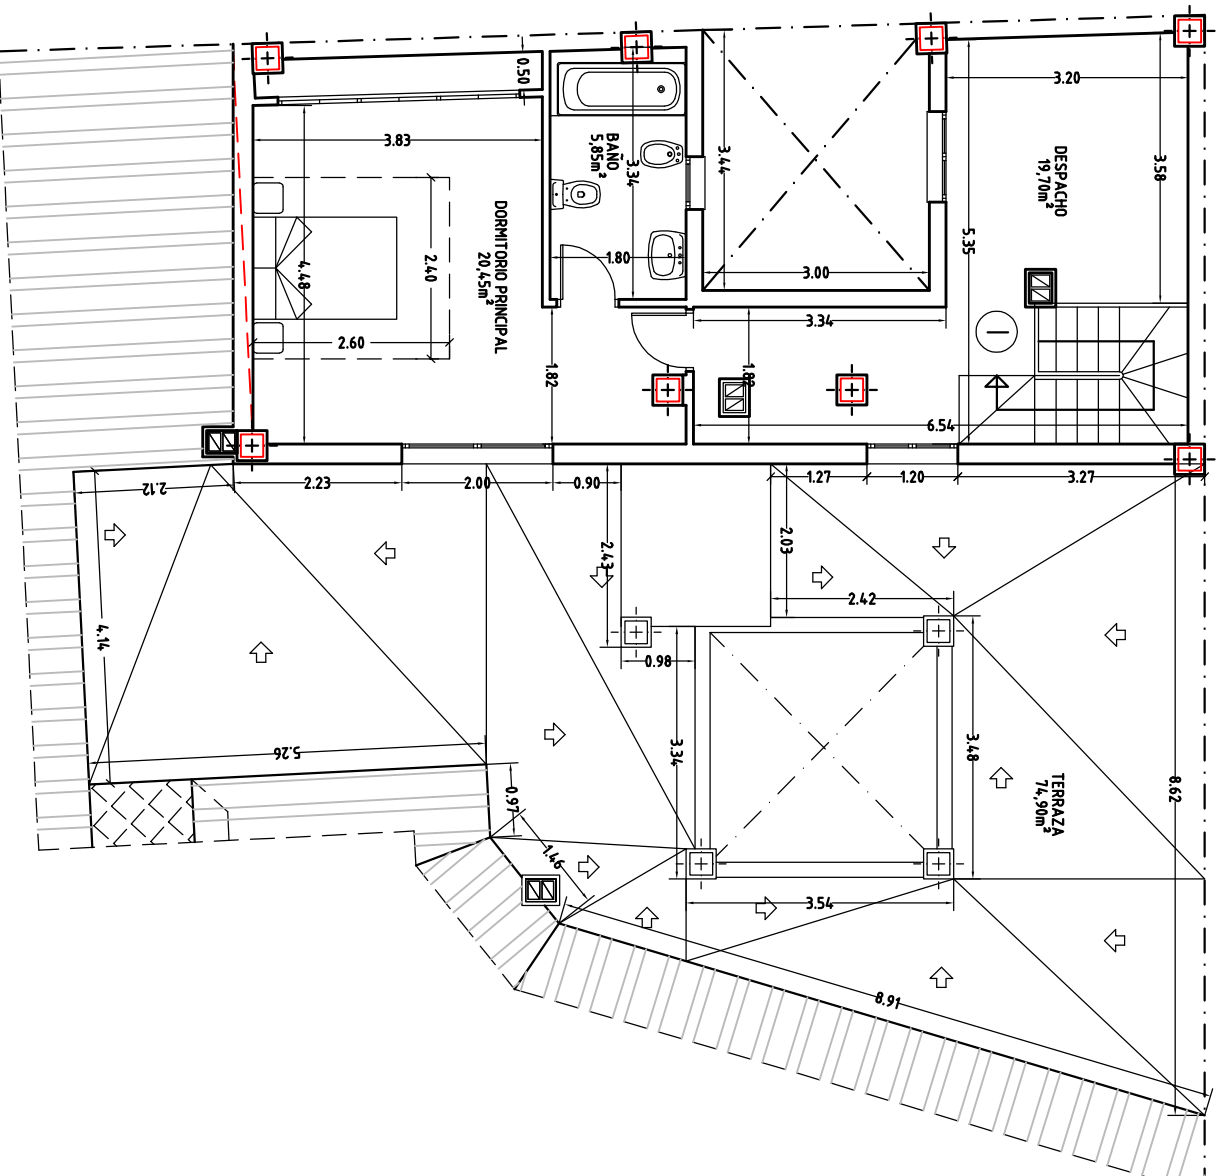

PLANTA ATICO

PLANTA ATICO 2

MODELO I PLANTA ATICO Y ATICO2

| Superficies construidas | |
|----------------------------------|----------------------------|
| Modelo I (Planta atico y atico2) | |
| Vivienda (planta atico) | 108.45m ² |
| Lavadero (planta atico) | 3.75m ² |
| Balcon (planta atico) | 1.50m ² |
| Vivienda (planta atico 2) | 63.40m ² |
| Zonas comunes | 21.75m ² |
| Total | 198.85m² |