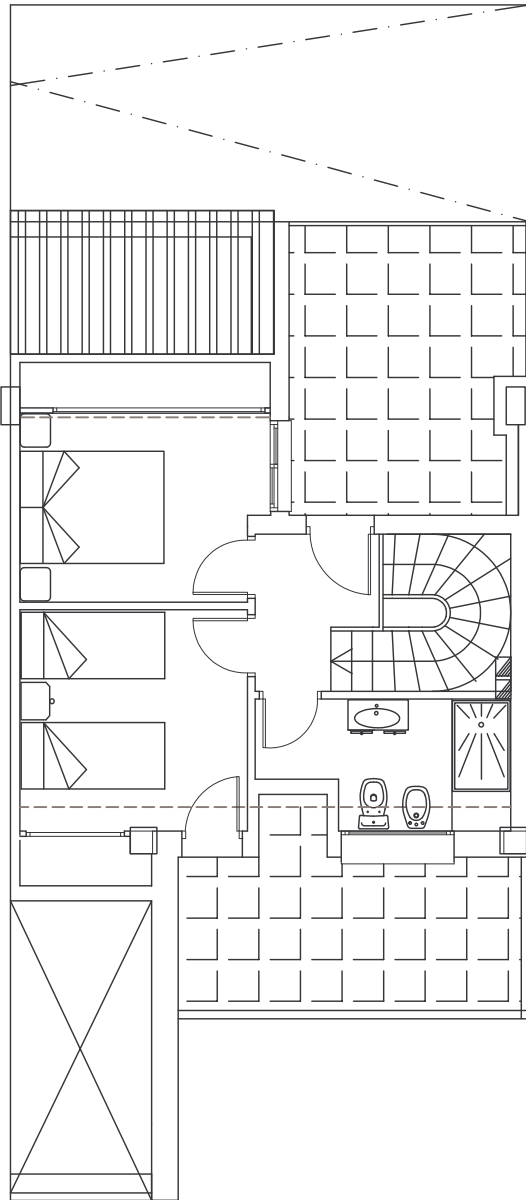

SUPERFICIE DE VIVIENDA ATICO	57,31 m2
SUPERFICIE DE VIVIENDA DUPLEX	42,23 m2
TOTAL SUPERFICIE DE VIVIENDA	99,54 m2
GALERIA	2,70 m2
SUPERFICIE DE TERRAZAS	46,52m2

PLANTA ATICO-DUPLEX ORDENACION

SECCION

A

8

A

VIVIENDA ATICO-DUPLEX, A -8

ESCALA 1/100