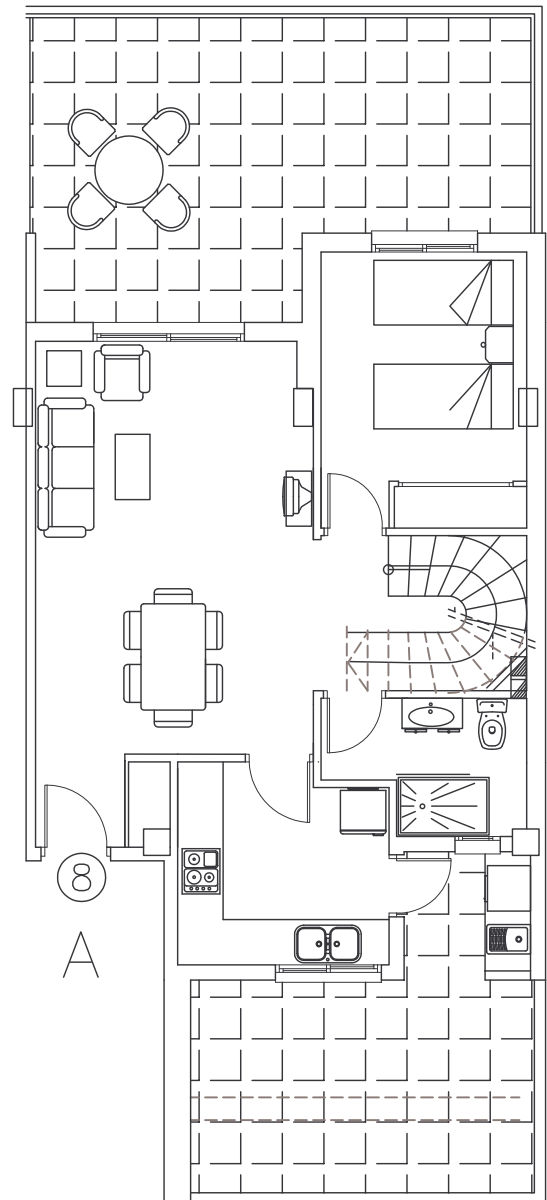

SUPERFICIE DE VIVIENDA ATICO	57,31 m2
SUPERFICIE DE VIVIENDA DUPLEX	42,23 m2
TOTAL SUPERFICIE DE VIVIENDA	99,54 m2
GALERIA	2,70 m2
SUPERFICIE DE TERRAZAS	46,52m2

PLANTA ATICO-DUPLEX ORDENACION

SECCION

A

8

A

VIVIENDA ATICO-DUPLEX, A -8

ESCALA 1/100