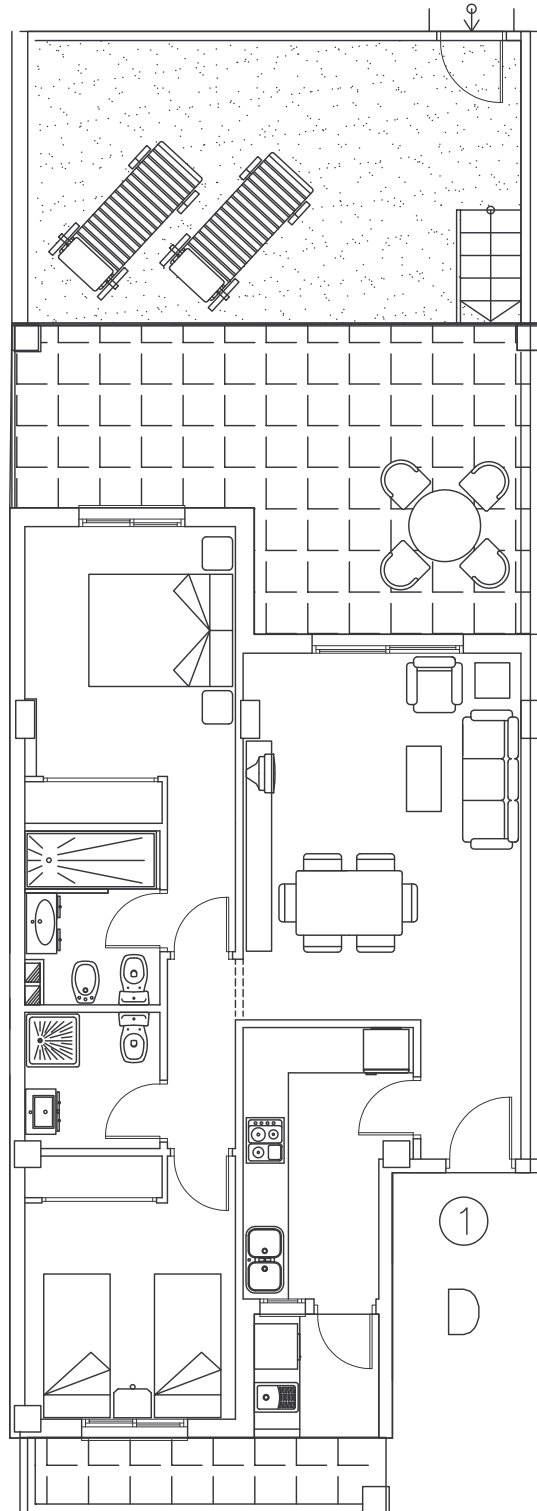

SUPERFICIE DE VIVIENDA	66.62 m ²
GALERIA	2,70 m ²
SUPERFICIE TERRAZA CUBIERTA	22.12 m ²
SUPERFICIE JARDIN PRIVADO	25.77 m ²
SUPERFICIE TERRAZA POSTERIOR	4.74 m ²
TOTAL SUPERFICIES EXTERIORES	52.63 m²

PLANTA BAJA, D-1

ESCALA 1/100